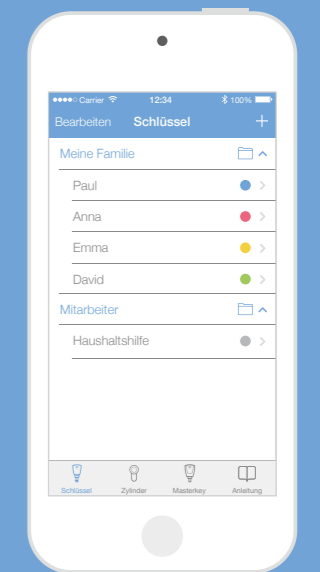

bluecompact.com

Das Schließsystem mit der App
blueCompact

App mit einem
Klick starten.

Das System im
Handumdrehen aktivieren.

Alle Funktionen werden
Schritt für Schritt erklärt.

Jeder Schlüssel und Zylinder
unter Ihrer Kontrolle.