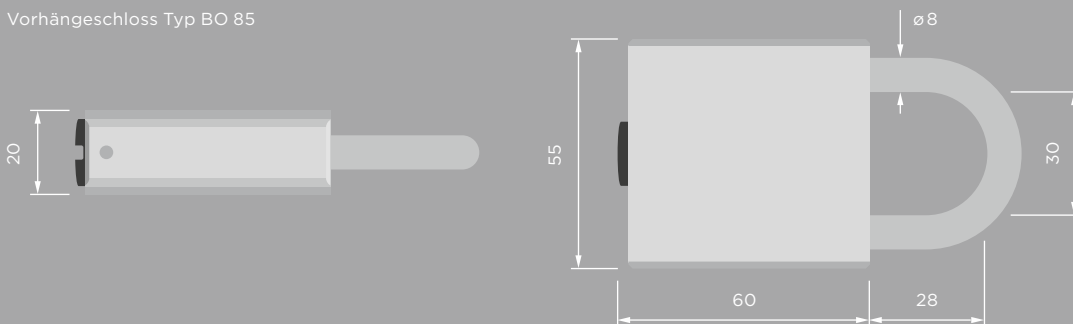

Vorhängeschloss Typ BO 85

A = Tür Außenseite | B = Tür Innenseite