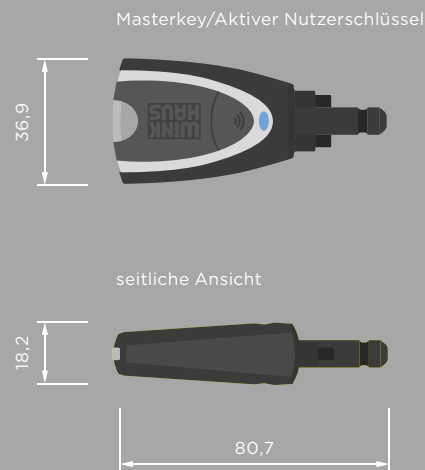

blueCompact: Jedes Teil passt ins System.

blueCompact besteht aus mehreren Komponenten, die optimal aufeinander abgestimmt sind und individuell für jedes Gebäude zusammengestellt werden. So kann man sich sicher sein, dass Winkhaus immer die beste Lösung für jede Situation bereit hält.

Alle Zylinder können auf den nächsten 5mm Schritt verlängert werden (beidseitig bei Doppelzylindern; auf der Außenseite bei Halbzylindern) und passen sich so optimal der jeweiligen Tür an.

Beispiel:
Ein Zylinder soll für die Bestellung ausgemessen werden. An der Tür Außenseite wird ein Maß von 43 mm und an der Innenseite ein Maß von 29 mm gemessen. Es muss folgende Zylinderlänge bestellt werden: Zylinderlänge 45 (A) | 30 (B)