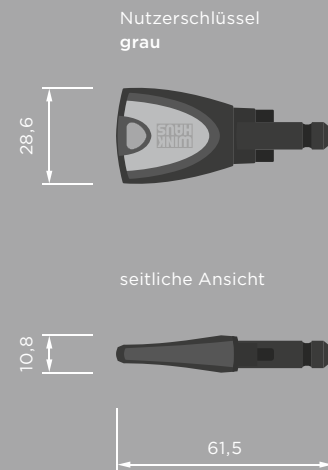

Alle Zylinder können auf den nächsten 5mm Schritt verlängert werden (beidseitig bei Doppelzylindern; auf der Außenseite bei Halbzylindern) und passen sich so optimal der jeweiligen Tür an.

Beispiel:
Ein Zylinder soll für die Bestellung ausgemessen werden. An der Tür Außenseite wird ein Maß von 43 mm und an der Innenseite ein Maß von 29 mm gemessen. Es muss folgende Zylinderlänge bestellt werden: Zylinderlänge 45 (A) | 30 (B)