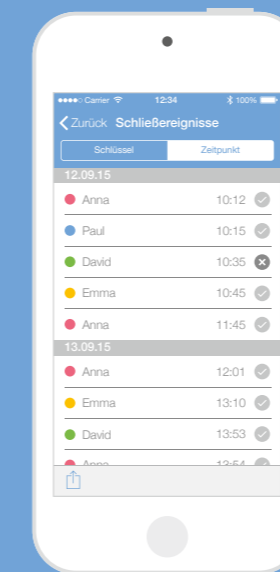

bluecompact.com

Das Schließsystem mit der App
blueCompact

App mit einem
Klick starten.

Das System im
Handumdrehen aktivieren.

Alle Funktionen werden
Schritt für Schritt erklärt.

Jeder Schlüssel und Zylinder
unter Ihrer Kontrolle.

Berechtigungen schnell
vergeben und entziehen.

Alle Schließereignisse
übersichtlich im Blick.

Das komplette System
ganz einfach verwalten.

Verschiedene Tutorial-Videos
jederzeit abrufbar.

Einfach. Flexibel. Smart.