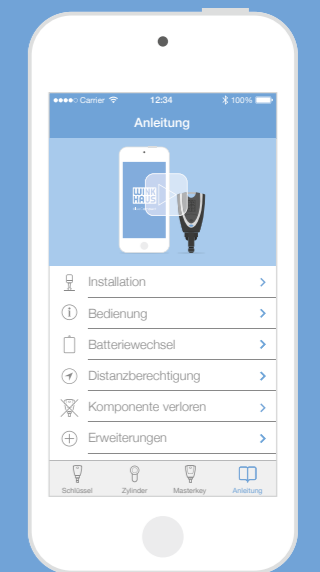

Verschiedene Tutorial-Videos
jederzeit abrufbar.