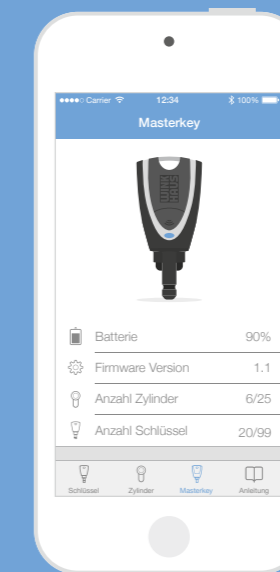

Das komplette System
ganz einfach verwalten.