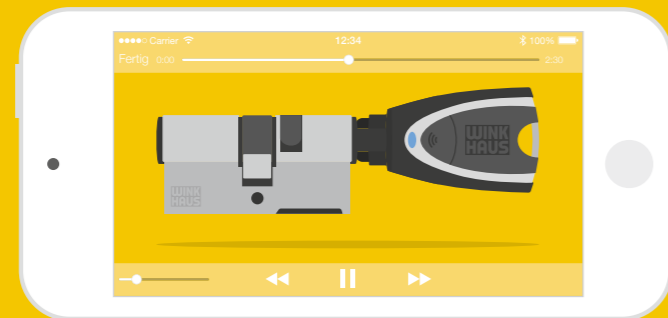

Das Ganze ist in der App integriert, so dass die Anleitungen immer verfügbar sind.

System mit Wachstumsgarantie

Das Schließsystem überzeugt nicht nur durch seine technologischen Fertigkeiten, sondern auch durch nutzerfreundliche Komponenten. Die Zylinder haben nämlich die gleiche Form, wie herkömmliche Schließzylinder und lassen sich daher ganz leicht ohne Techniker einbauen.