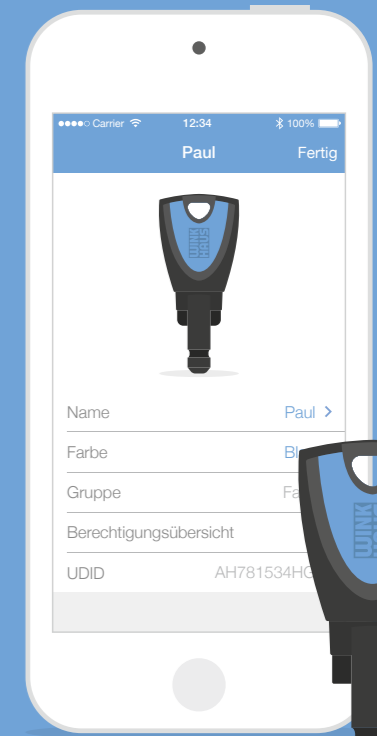

blueCompact im Vergleich

Vergleicht man blueCompact mit den klassischen, mechanischen Schließsystemen wird schnell deutlich, dass Komfort und Nutzerfreundlichkeit mit Sicherheit und langfristiger Kostenersparnis einhergehen.

	Mechanisches Schließsystem	blueCompact
Eingangssicherung	✓	✓
Zutrittsorganisation	✓	✓
Kostenneutrale Berechtigungsänderungen		✓
Protokollierung der Schließereignisse		✓
Benennung der Türen und Schlüssel		✓
Einfacher und direkter Zugriff auf Anleitung		✓
Planungsfreiheit und Übersichtlichkeit		✓
Modernes und innovatives Design		✓

WINKHAUS