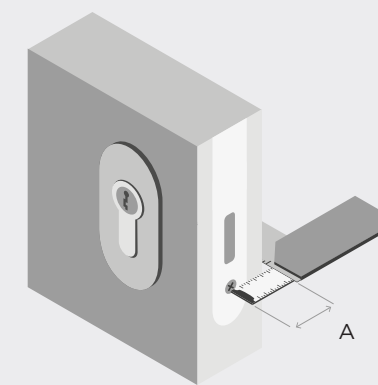

Schritt 2:
Abstand außen ausmessen
A = Außenseite mit max. 3 mm Überstand

Zylinderlänge durch Ausmessen der Tür bestimmen

Zur Bestimmung des Innenmaßes (B) einen Winkel an das Türschild auf der Innenseite anlegen und mit einem Zollstock die Entfernung zwischen Winkelkante und dem Mittelpunkt der Bohrung der Stulpschraube messen. Diesen Wert notieren und genauso auf der Außenseite verfahren. Auch hier gilt: immer darauf achten, dass Innen- und Außenseite nicht vertauscht werden.

Darf ein Zylinder überstehen?

Grundsätzlich darf ein Schließzylinder nicht weiter als 3 Millimeter aus dem Türschild hervorstehen. Durch einen zu großen Überstand durch eine falsche Zylinderlänge auf der Außenseite erhöht sich die Einbruchgefahr.