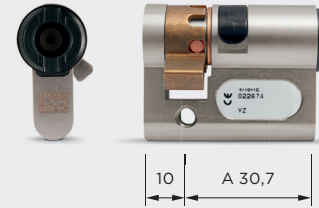

**Profil-Halbzylinder
Typ BO 02**

Anwendungsbereiche

- Im Innenbereich
- VdS-Umweltklasse II IP54 nach DIN EN 60529 bei +5 °C bis +55 °C
- Schlüsselschalter, Schalteinrichtungen, Aufzugschalter, Fluchtterminal

Eigenschaften

- Elektronisch kontrolliert
- Schließbart 8-fach verstellbar
- Lieferung inkl. Lithiumzellen
- Bis zu 10.000 Schließungen oder bis zu 6 Jahre Stand-by
- Protokollierfunktion mit Datum und Uhrzeit
- Mindestlänge: 30,7 mm

	A (in mm)
Grundlänge	30,7
mögliche Verlängerung	35
	40
	⋮
	+5

**Profil-Halbzylinder
Typ BO 22**

Anwendungsbereiche

- Hochfrequentierte Türen
- Schalteinrichtungen und Aufzugschalter
- Im Innen- und Außenbereich
- VdS-Umweltklasse IV bei -25 °C bis +65 °C
- IP67 nach DIN EN 60529

Eigenschaften

- Elektronisch kontrolliert
- Schließbart 8-fach verstellbar
- Lieferung inkl. Lithiumzellen
- Bis zu 120.000 Schließungen oder bis zu 10 Jahren Stand-by
- Protokollierfunktion mit Datum und Uhrzeit
- Mindestlänge: 32,4 mm