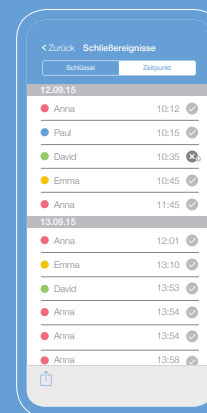

Alle Schließereignisse übersichtlich im Blick.