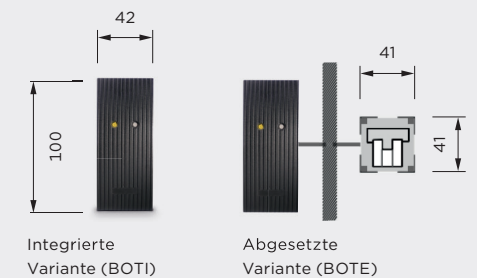

Eigenschaften

- Stromaufnahme bei 12 V DC max. 200 mA
- Versorgungsspannung: 7 V bis 25 V DC oder 10 V bis 18 V AC, 50 Hz
- Schaltstrom: max. 1,5 A @ 20 °C
- Schaltspannung: max. 30 V DC, 20 V AC, 50 Hz
- Längenvariables Verbindungskabel zwischen Lese- und Steuereinheit (max. 100 m, Lieferumfang: 4,5 m)
- Montage der Steuereinheit in Unterputzdose