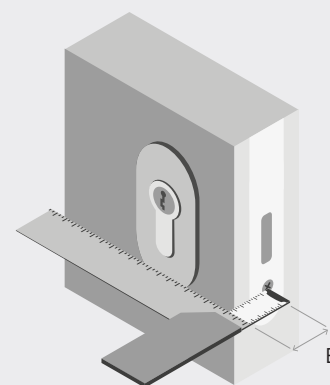

Schritt 1:
Abstand innen ausmessen
B = Innenseite