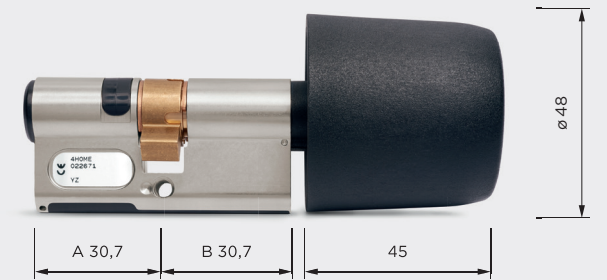

**Profil-Halbzylinder
Typ BO 02**

Anwendungsbereiche

- Im Innenbereich
- VdS-Umweltklasse II IP54 nach DIN EN 60529 bei +5 °C bis +55 °C
- Schlüsselschalter, Schalteinrichtungen, Aufzugschalter, Fluchtterminal

Eigenschaften

- Elektronisch kontrolliert
- Schließbart 8-fach verstellbar
- Lieferung inkl. Lithiumzellen
- Bis zu 10.000 Schließungen oder bis zu 6 Jahre Stand-by
- Protokollierfunktion mit Datum und Uhrzeit
- Mindestlänge: 30,7 mm

	A (in mm)
Grundlänge	30,7
mögliche Verlängerung	35
	40
	⋮
	+5

**Profil-Halbzylinder
Typ BO 22**

Anwendungsbereiche

- Hochfrequentierte Türen
- Schalteinrichtungen und Aufzugschalter
- Im Innen- und Außenbereich
- VdS-Umweltklasse IV bei -25 °C bis +65 °C
- IP67 nach DIN EN 60529

Eigenschaften

- Elektronisch kontrolliert
- Schließbart 8-fach verstellbar
- Lieferung inkl. Lithiumzellen
- Bis zu 120.000 Schließungen oder bis zu 10 Jahren Stand-by
- Protokollierfunktion mit Datum und Uhrzeit
- Mindestlänge: 32,4 mm

	A (in mm)
Grundlänge	32,4
mögliche Verlängerung	35
	40
	⋮
	+5

**Profil-Knaufzylinder
Typ BO 04**

Anwendungsbereiche

- Hochfrequentierte Türen im Innen- und Außenbereich
- Knaufseitige Betattung verhindern
- VdS-Umweltklasse III IP54 nach DIN EN 60529 bei -25 °C bis +65 °C

Eigenschaften

- Einseitig elektronisch kontrolliert
- Schließbart 8-fach verstellbar
- Knaufmaterial Kunststoff
- Lieferung inkl. Lithiumzellen
- Bis zu 120.000 Schließungen oder bis zu 10 Jahren Stand-by
- Protokollierfunktion mit Datum und Uhrzeit
- Mindestlänge: 30,7 mm/30,7 mm

	A (in mm)	B (in mm)
Grundlänge	30,7	30,7
mögliche Verlängerung	35	35
	40	40
	⋮	⋮
	+5	+5

**Vorhängeschloss
Typ BO 85**

Anwendungsbereiche

- Medikamentenschränke, Aktenschränke, Container
- Im Innenbereich bei +5 °C bis +55 °C
- IP54 nach DIN EN 60529

Eigenschaften