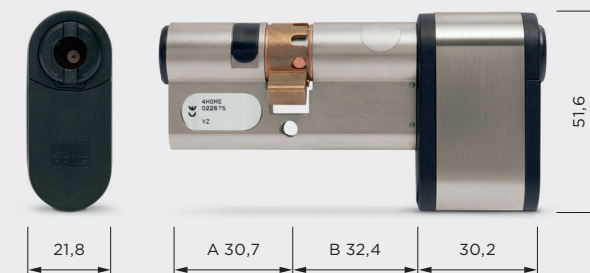

A (in mm)	B (in mm)
Grundlänge	30,7	32,4
mögliche Verlängerung	35	35
	40	40
	⋮	⋮
	+5	+5

A = Tür Außenseite | B = Tür Innenseite | Alle Angaben in mm